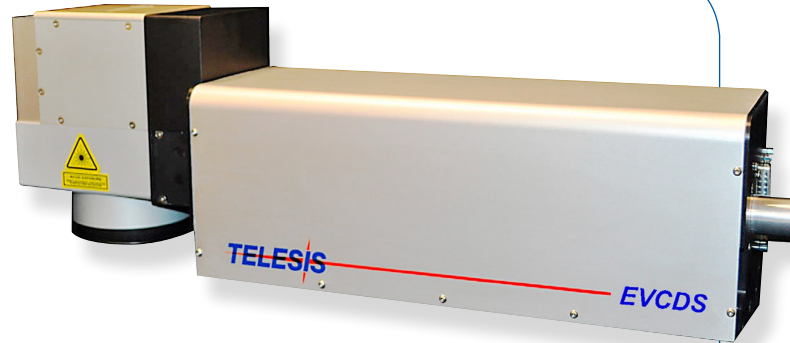

Laser Marking Systems

EVCDS Telesis

Laser a stato solido con diodo pompato.

Marcatore laser DPSS molto conveniente, basato su una piattaforma laser collaudata e all'avanguardia con diodo a fibra accoppiata QSwitched End-pumped Nd:YVO₄, per applicazioni che richiedono un raggio di alta qualità e stabilità.

La sua eccezionale stabilità a tutti i livelli di potenza, rende l'EVCDS la scelta ideale per incisioni, brunitura metalli o marcature ad alta velocità su componenti elettronici delicati e sensibili al calore, lamine sottili e strumenti medici.

Ha un sistema di raffreddamento ad aria molto compatto e facilmente integrabile. Richiede una minima manutenzione. La durata prevista del diodo di pompaggio è oltre 200.000 ore e i tempi di fermo del sistema sono notevolmente ridotti. Grazie al design modulare a fibra accoppiata, la sostituzione del diodo può essere fatta velocemente senza bisogno di riallineare il laser. L'ingombro compatto del sistema permette facili integrazioni sia in linee manuali off-line sia in linee automatizzate in-line con supporto di Marcatura al volo (MOTF) per alti volumi di produzione.

EVCDS Laser Marking Head Specifications

Dimensions (L x W x H)	805.95 x 248.49 x 196.68 mm (31.73 x 9.783 x 7.744 in.)*
Surrounding Envelope	see EVCDS Laser Marking Head Dimensions drawing
Electrical Power	280 watts (approximate)
Mounting Weight	approximately 25 Kg (55 lbs.)
Mounting Holes	six factory-tapped M5- 0.80
Positioning	visible (red) aiming diode
Field Resolution	16 bit (65535 data points)
Galvanometer Repeatability	< 22 micro radian
Marking Field Size	lens-dependent, see chart
Fiber Optic Cable Length	1.75 m (5.74 ft.) 4.75 m (15.58 ft.) – optional
Cooling	air cooled, active thermo-electric